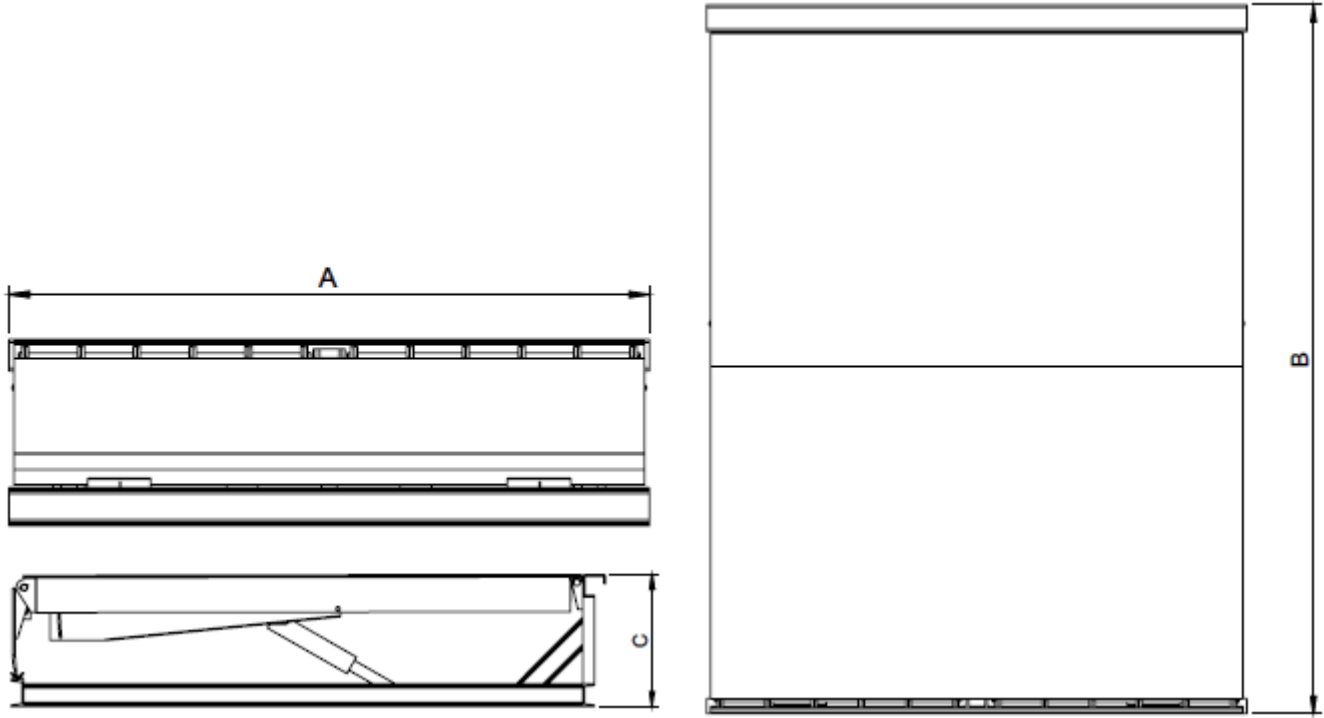

- 7.5 ton kaldırma kuvveti ile hem güçlü hem de işlevsel bir ürün olan Teleskopik Yükleme Rampası sağlam işçilik ve elektronik aksamdan oluşur.
- Yükleme zaman avantajı sağlar.

yandan bakış

önden bakış

arkadan bakış

	A	B	C
2000x2000	2030	2162	590
2000x2500		2662	
2000x3000		3162	

Tip	2000x2000	2000x2500	2000x3000
Çalışma sistemi	Hidrolik		
Motor gücü / Kw	1,1		1,5
Çalışma basıncı minumum	20 Bar		
Çalışma basıncı maksimum	100 Bar		
Çektiği akım / A	2,85		3,8
Güç kaynağı	380V / 50-60 Hz		
Taşıma kapasitesi	Standart 6 ton		